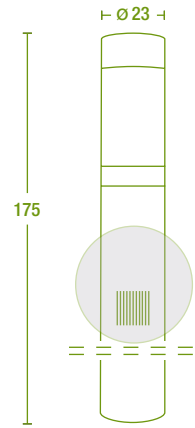

Bergmeister Licht-Sound-Stele