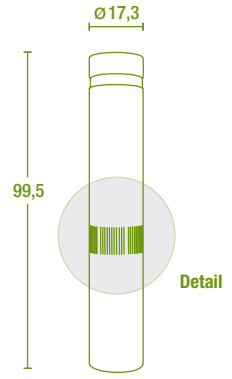

iGuzzini iWay