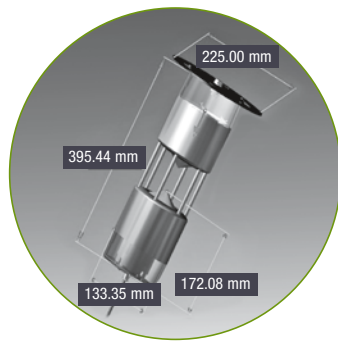

Detail Lautsprecher
Detail speaker system